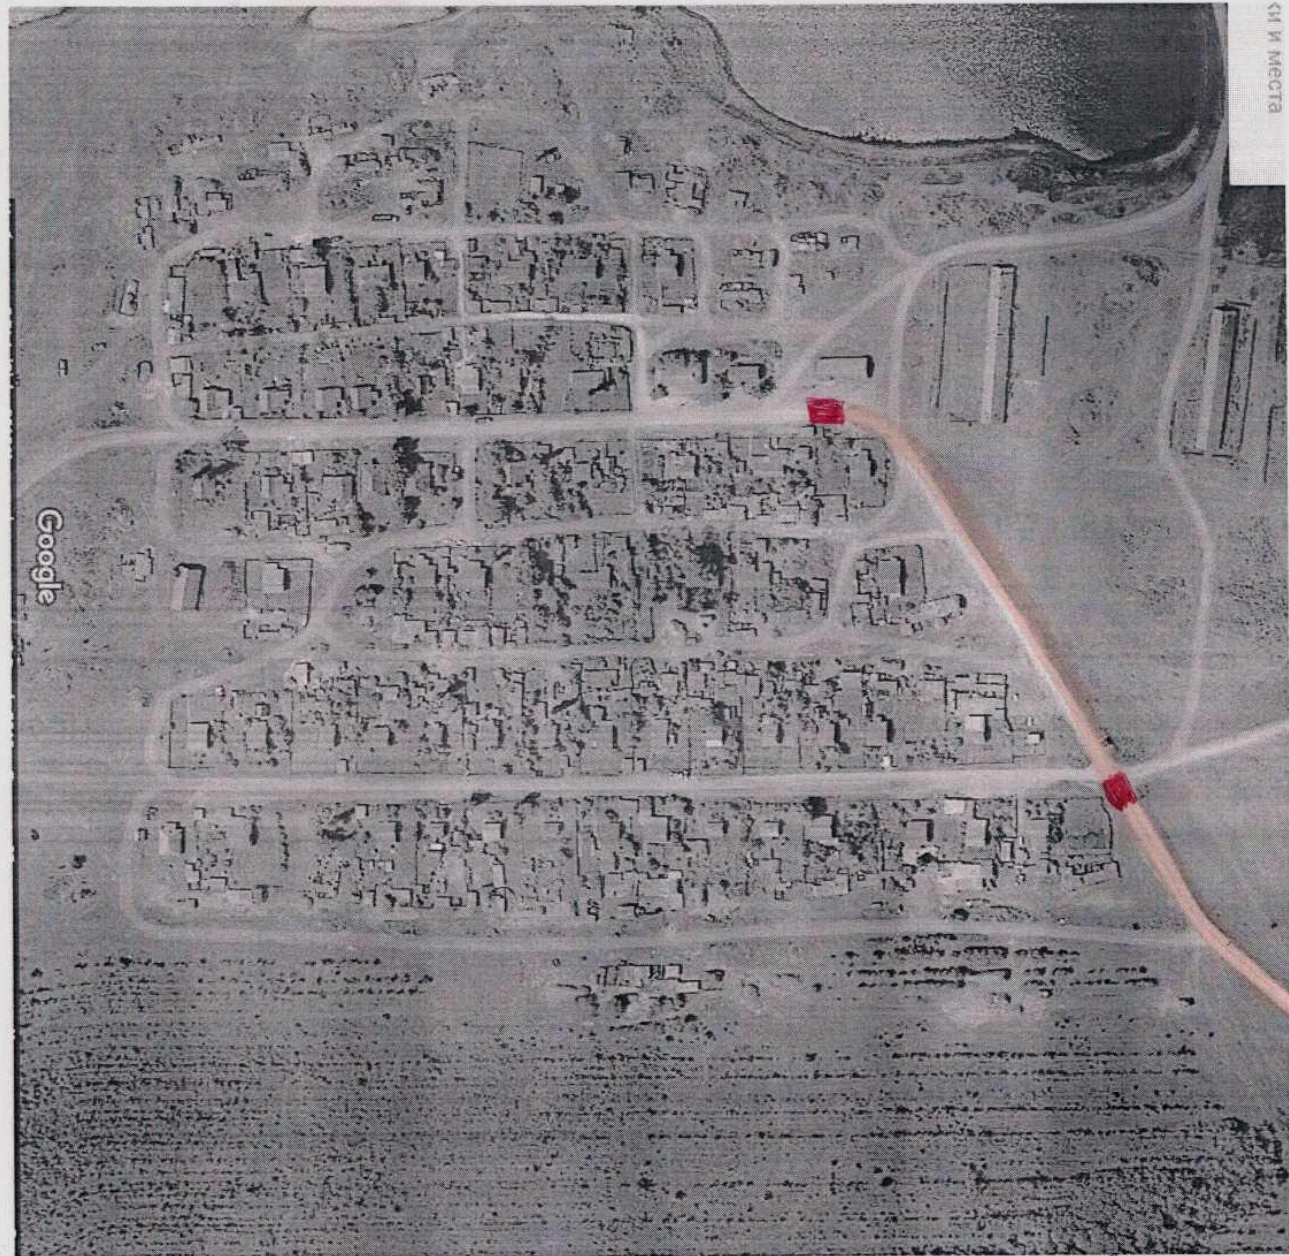

СХЕМА УСТАНОВОК КОНТЕЙНЕРОВ ПО ЗАХАРОВСКОМУ СЕЛЬСКОМУ ПОСЕЛЕНИЮ

x Варрейский

— дороги с твердым покрытием
■ остановки мусоровоза

СХЕМА УСТАНОВОК КОНТЕЙНЕРОВ ПО ЗАХАРОВСКОМУ СЕЛЬСКОМУ ПОСЕЛЕНИЮ

с Казанчи

— зона с твердой поверхью
■ установка мусоровоза

СХЕМА УСТАНОВОК КОНТЕЙНЕРОВ ПО ЗАХАРОВСКОМУ СЕЛЬСКОМУ ПОСЕЛЕНИЮ

x Захаров

— дороги с твердым покрытием
■ остановки мусоровоза

СХЕМА УСТАНОВОК КОНТЕЙНЕРОВ ПО ЗАХАРОВСКОМУ СЕЛЬСКОМУ ПОСЕЛЕНИЮ

г. Велижанов

-  дороги с твердым покрытием
-  установка мусоровоза

СХЕМА УСТАНОВОК КОНТЕЙНЕРОВ ПО ЗАХАРОВСКОМУ СЕЛЬСКОМУ ПОСЕЛЕНИЮ

с. Евстратовский

оранжевая линия — дорога с твердым покрытием
красные квадраты — остановки мусоровозов